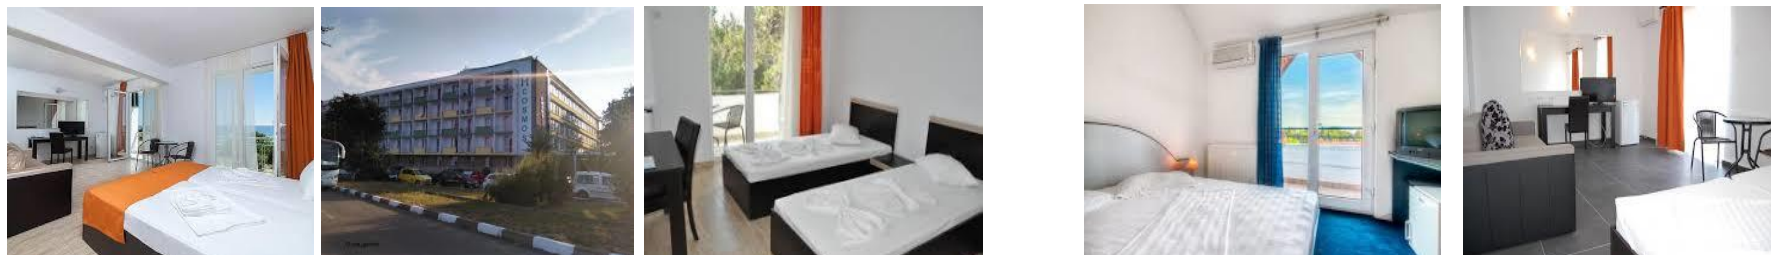

Va recomandam pachetul cu Pensiune Completa.

TARIFE 2021 HOTEL EDMOND & COSMOS- REZERVARI

TARIFE 2021 HOTEL EDMOND				
TIP CAMERA TARIF/NOAPTE 2 PERSOANE	12.09-Extra S.	01.07-14.07	15.07-30.08	01.09-11.09
	STD	STD	STD	STD
DUBLA STANDARD (cu balcon)	143 RON	209 RON	275 RON	143 RON
DUBLA CU BALCON (Sea View)	187 RON	253 RON	319 RON	230 RON
DUBLA SUPERIOARA	308 RON	352 RON	484 RON	350 RON
APARTAMENT STANDARD	374 RON	462 RON	605 RON	374 RON
APARTAMENT PREMIUM (Sea View)	506 RON	649 RON	759 RON	506 RON

Va recomandam pachetul cu Pensiune Completa.

HOTEL COSMOS

TARIFE 2021 HOTEL COSMOS

TIP CAMERA TARIF/NOAPTE 2 PERSOANE	12.09-Extra S.	01.07-14.07	15.07-30.08	01.09-11.09
	STD	STD	STD	STD
DUBLA ECONOMIC	110 RON	132 RON	187 RON	120 RON
DUBLA STANDARD	132 RON	154 RON	209 RON	132 RON
DUBLA CU BALCON	165 RON	187 RON	242 RON	160 RON
DUBLA CU VEDERE	220 RON	264 RON	319 RON	230 RON
DUBLA SUPERIOARA (Sea View)	275 RON	319 RON	429 RON	350 RON
CAMERA TRIPLA	176 RON	220 RON	275 RON	200 RON
SEMI-APARTAMENT	220 RON	275 RON	352 RON	240 RON
APARTAMENT STANDARD	297 RON	352 RON	462 RON	390 RON
APARTAMENT PREMIUM (Sea View)	330 RON	407 RON	550 RON	430 RON
MIC DEJUN	28 RON			
PRANZ	39 RON			